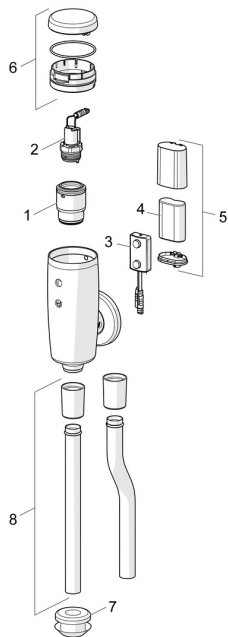

EAN: 4057304002328
static.hansa.com/09440183

Náhradní díly

SP09440172

	Název	Kód
01	Tělo ventilu	59914231
02	Pilot ventil, 6 V	59914232
03	Senzor, 6/9/12 V Bluetooth	1002253V
03	Senzor, 6 V, (-2020)	59914233
04	Monočlánek, 2CR5 6 V	59911670
05	Skříňka s monočlánekem	59914154
06	Víko	59914234
07	Vymezovací těsnění	59914235
08	Trubice splachovače, 09440183	59914401
08	Trubice splachovače, 09440172	59914236