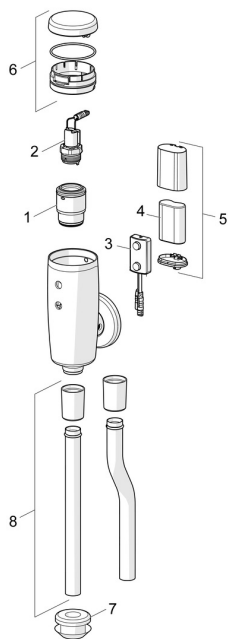

EAN: 4057304014017
static.hansa.com/09440179

Náhradné diely

SP09440172

	Názov	Kód
01	Telo ventilu	59914231
02	Pilot ventil, 6 V	59914232
03	Senzor, 6/9/12 V Bluetooth	1002253V
03	Senzor, 6 V, (-2020)	59914233
04	Batéria, 2CR5 6 V	59911670
05	Skrinka s monočlánkom	59914154
06	Klobúk,krytka	59914234
07	Vymedzovacie tesnenie	59914235
08	Trubica splachovača , 09440183	59914401
08	Trubica splachovača , 09440172	59914236