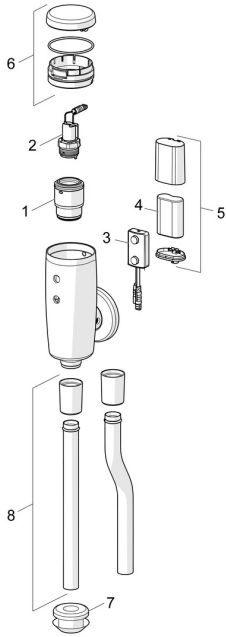

EAN: 4057304014017
static.hansa.com/09440179

Reserveonderdelen

SP09440172

	Naam	Code
01	Membran behuizing	59914231
02	Magneetventiel, 6 V	59914232
03	Fotocel, 6/9/12 V Bluetooth	1002253V
03	Fotocel, 6 V, (-2020)	59914233
04	Batterij, 2CR5 6 V	59911670
05	Patareikarbik kompl.	59914154
06	Kap	59914234
07	Slang doorvoernippel	59914235
08	Spoelpijp, 09440183	59914401
08	Spoelpijp, 09440172	59914236