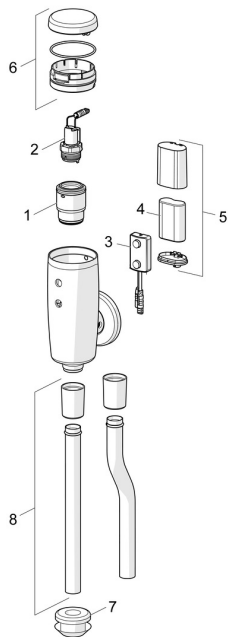

EAN: 4057304014017
static.hansa.com/09440179

Parti di ricambio

SP09440172

	Nome	Codice
01	Alloggio delle membrana	59914231
02	Valvola magnetica, 6 V	59914232
03	Sensore, 6/9/12 V Bluetooth	1002253V
03	Sensore, 6 V, (-2020)	59914233
04	Batteria, 2CR5 6 V	59911670
05	Box per batteria completo	59914154
06	Cappuccio	59914234
07	Guarnizione	59914235
08	Tubo di raccordo, 09440183	59914401
08	Tubo di raccordo, 09440172	59914236