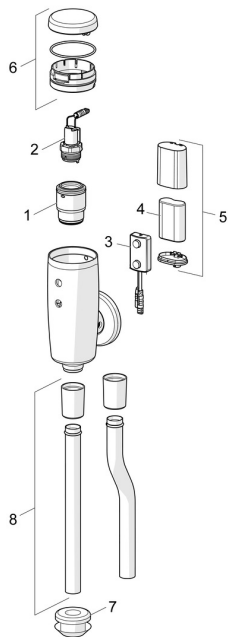

EAN: 4015474277199
static.hansa.com/09440172

Náhradné diely

SP09440172

	Názov	Kód
01	Telo ventilu	59914231
02	Pilot ventil, 6 V	59914232
03	Senzor, 6/9/12 V Bluetooth	1002253V
03	Senzor, 6 V, (-2020)	59914233
04	Batéria, 2CR5 6 V	59911670
05	Skrinka s monočlánkom	59914154
06	Klobúk,krytka	59914234
07	Vymedzovacie tesnenie	59914235
08	Trubica splachovača , 09440183	59914401
08	Trubica splachovača , 09440172	59914236