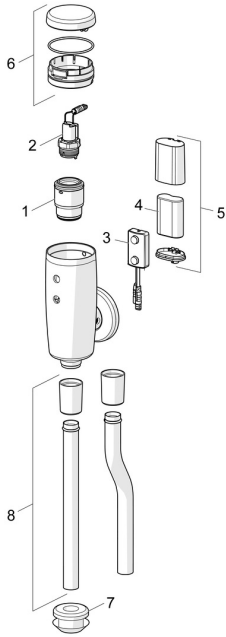

EAN: 4015474277199
static.hansa.com/09440172

Reserveonderdelen

SP09440172

	Naam	Code
01	Membran behuizing	59914231
02	Magneetventiel, 6 V	59914232
03	Fotocel, 6/9/12 V Bluetooth	1002253V
03	Fotocel, 6 V, (-2020)	59914233
04	Batterij, 2CR5 6 V	59911670
05	Patareikarbik kompl.	59914154
06	Kap	59914234
07	Slang doorvoernippel	59914235
08	Spoelpijp, 09440183	59914401
08	Spoelpijp, 09440172	59914236