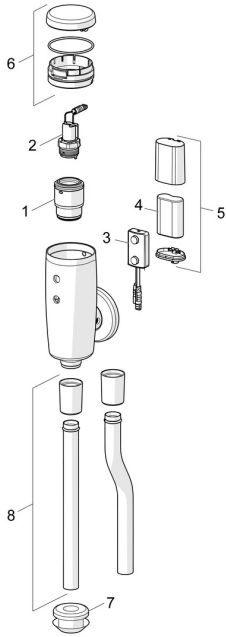

## Pièces de rechange

### SP09440172

	Nom	Code
01	Logement de l'électrovanne	59914231
02	Valve magnétique, 6 V	59914232
03	Sensor, 6/9/12 V Bluetooth	1002253V
03	Sensor, 6 V, (-2020)	59914233
04	Piles, 2CR5 6 V	59911670
05	Boîtier à pile, complet	59914154
06	Capuchon	59914234
07	Support tablette	59914235
08	Tube de rinçage, 09440183	59914401
08	Tube de rinçage, 09440172	59914236