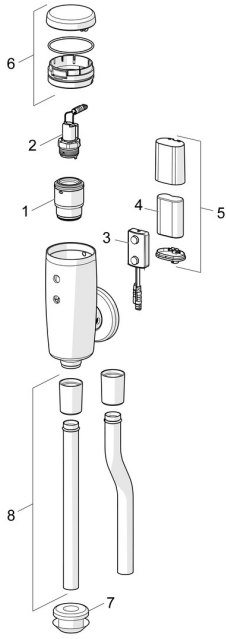

EAN: 4015474277199
static.hansa.com/09440172

Ersatzteile

SP09440172

	Name	Art.-Nr.
01	Magnetventilgehäuse	59914231
02	Magnetventil, 6 V	59914232
03	Sensor, 6/9/12 V Bluetooth	1002253V
03	Sensor, 6 V, (-2020)	59914233
04	Batterie, 2CR5 6 V	59911670
05	Batteriegehäuse inkl. Batterie	59914154
06	Abdeckkappe	59914234
07	Anschlussdichtung	59914235
08	Spülrohr, 09440183	59914401
08	Spülrohr, 09440172	59914236