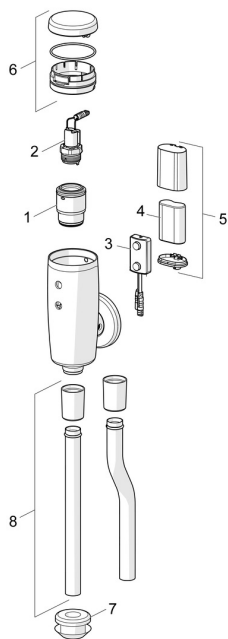

EAN: 4015474277199
static.hansa.com/09440172

Náhradní díly

SP09440172

	Název	Kód
01	Tělo ventilu	59914231
02	Pilot ventil, 6 V	59914232
03	Senzor, 6/9/12 V Bluetooth	1002253V
03	Senzor, 6 V, (-2020)	59914233
04	Monočlánek, 2CR5 6 V	59911670
05	Skříňka s monočlánekem	59914154
06	Víko	59914234
07	Vymezovací těsnění	59914235
08	Trubice splachovače, 09440183	59914401
08	Trubice splachovače, 09440172	59914236