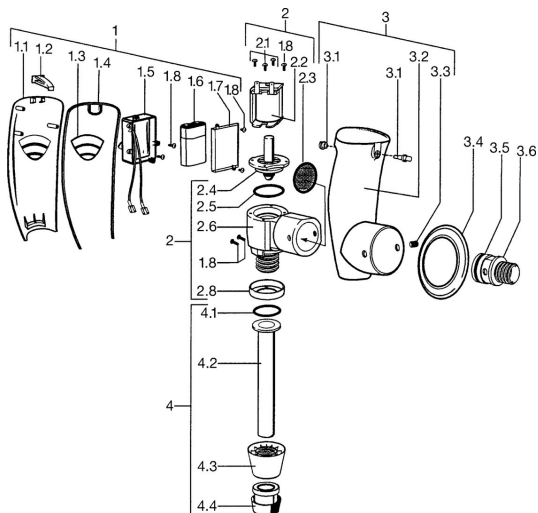

## Náhradné diely

### SP09440110

	Názov	Kód
1	Electronics <b>Ukončené</b>	59911690
1.2	Fixing part <b>Ukončené</b>	59911691
1.6	Batéria, 2CR5 6 V	59911670
1.8	Skrutka	59911668
2	Body <b>Ukončené</b>	59911693
2.2	Membrána <b>Ukončené</b>	59912239
2.3	Filtre <b>Ukončené</b>	59911694
3.3	, M6x12, SW3 <b>Ukončené</b>	59911696
3.4	Kryt príruby <b>Ukončené</b>	59911697
3.6	Ventil, G1/2 <b>Ukončené</b>	59911698
4	Potrubie <b>Ukončené</b>	59911699
4.1	Tesnenie <b>Ukončené</b>	59911700
5	Dialkovo ovládaný ventil <b>Ukončené</b>	59911716
N.I.	Elektromagnetický ventil, (2004-)	59912787