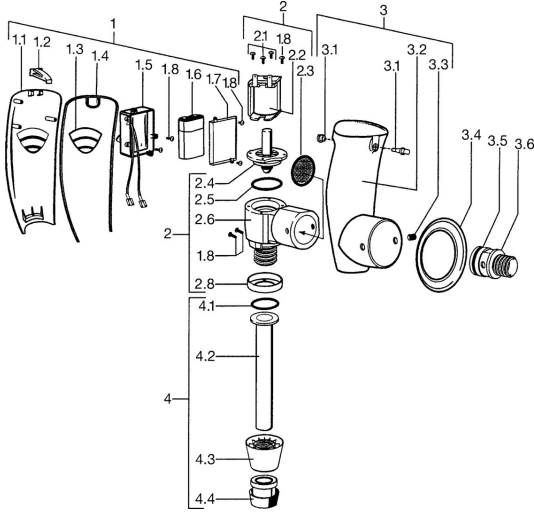

## Reserveonderdelen

### SP09440110

	Naam	Code
1	Electronics <span>Stopgezet</span>	59911690
1.2	Fixing part <span>Stopgezet</span>	59911691
1.6	Batterij, 2CR5 6 V	59911670
1.8	Schroef	59911668
2	Body <span>Stopgezet</span>	59911693
2.2	Membraam voor ventiel <span>Stopgezet</span>	59912239
2.3	Filter sproeier <span>Stopgezet</span>	59911694
3.3	Pin, M6x12, SW3 <span>Stopgezet</span>	59911696
3.4	Afdekplaat <span>Stopgezet</span>	59911697
3.6	Klep, G1/2 <span>Stopgezet</span>	59911698
4	Pijp <span>Stopgezet</span>	59911699
4.1	Dichting <span>Stopgezet</span>	59911700
5	Ventiel op afstand bediend <span>Stopgezet</span>	59911716
N.I.	Magneetventiel, (2004-)	59912787