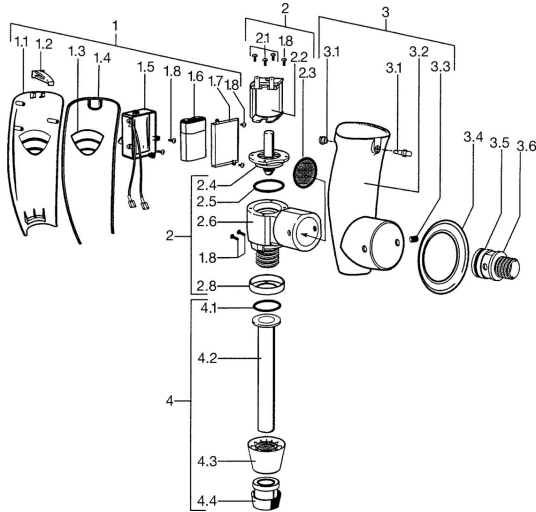

EAN: 4015474540224

static.hansa.com/09440110
Parti di ricambio
SP09440110

	Nome	Codice
1	Electronics Fuori produzione	59911690
1.2	Fixing part Fuori produzione	59911691
1.6	Batteria, 2CR5 6 V	59911670
1.8	Screw	59911668
2	Body Fuori produzione	59911693
2.2	Membrana per valvola magnetica Fuori produzione	59912239
2.3	Filtro Fuori produzione	59911694
3.3	, M6x12, SW3 Fuori produzione	59911696
3.4	Piastra Fuori produzione	59911697
3.6	Valvola, G1/2 Fuori produzione	59911698
4	Fuori produzione	59911699
4.1	Giunto Fuori produzione	59911700
5	Valvola remota Fuori produzione	59911716
N.I.	Valvola Magnetica, (2004-)	59912787