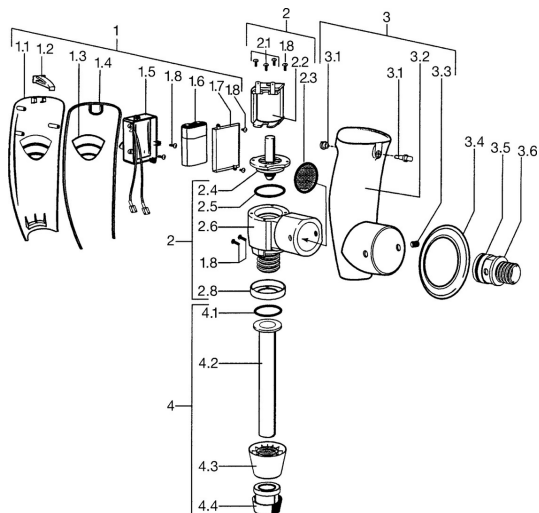

EAN: 4015474540224
static.hansa.com/09440110

Pièces de rechange

SP09440110

	Nom	Code
1	Boîtier électronique Arrêté	59911690
1.2	Pièce de fixation Arrêté	59911691
1.6	Piles, 2CR5 6 V	59911670
1.8	Vis	59911668
2	Body Arrêté	59911693
2.2	Membrane pour électro-vanne Arrêté	59912239
2.3	Tête de douchette Arrêté	59911694
3.3	Goupille, M6x12, SW3 Arrêté	59911696
3.4	Rosaces Arrêté	59911697
3.6	Vanne, G1/2 Arrêté	59911698
4	Tuyau Arrêté	59911699
4.1	Joint Arrêté	59911700
5	Soupape commande à distance Arrêté	59911716
N.I.	Électrovanne, (2004-)	59912787