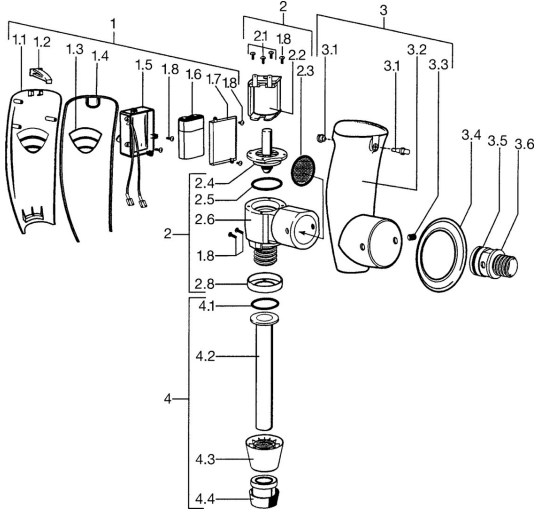

EAN: 4015474540224
static.hansa.com/09440110

Ersatzteile

SP09440110

	Name	Art.-Nr.
1	Elektronik Ausgelaufen	59911690
1.2	Befestigungsteil Ausgelaufen	59911691
1.6	Batterie, 2CR5 6 V	59911670
1.8	Schraube	59911668
2	Gehäuse Ausgelaufen	59911693
2.2	Membrane Ausgelaufen	59912239
2.3	Sieb Ausgelaufen	59911694
3.3	Stift, M6x12, SW3 Ausgelaufen	59911696
3.4	Rosette Ausgelaufen	59911697
3.6	Ventil, G1/2 Ausgelaufen	59911698
4	Rohr Ausgelaufen	59911699
4.1	Dichtung Ausgelaufen	59911700
5	Remote Absperrventil Ausgelaufen	59911716
N.I.	Magnetventil, (2004-)	59912787