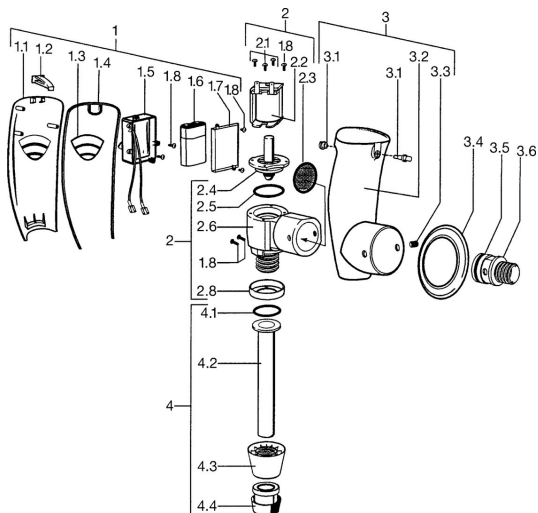

## Náhradní díly

### SP09440110

	Název	Kód
1	Elektronika <b>Ukončeno</b>	59911690
1.2	Upevňovací část <b>Ukončeno</b>	59911691
1.6	Monočlánek, 2CR5 6 V	59911670
1.8	Šroub	59911668
2	Body <b>Ukončeno</b>	59911693
2.2	Membrána elektromagnetického ventilu <b>Ukončeno</b>	59912239
2.3	Filtr <b>Ukončeno</b>	59911694
3.3	Kolík, M6x12, SW3 <b>Ukončeno</b>	59911696
3.4	Kryt příruby <b>Ukončeno</b>	59911697
3.6	Ventilů, G1/2 <b>Ukončeno</b>	59911698
4	Roura <b>Ukončeno</b>	59911699
4.1	Těsnění <b>Ukončeno</b>	59911700
5	Dálkově ovládaný ventil <b>Ukončeno</b>	59911716
N.I.	Elektromagnetický ventil, (2004-)	59912787