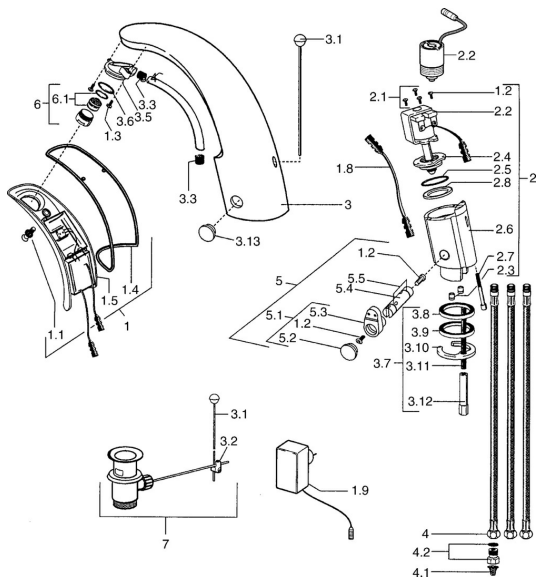

## Náhradné diely

### SP09421100

	Názov	Kód
1	[SK3779], 230 V	59911666
1.1	Skrutka <b>Ukončené</b>	59911667
1.2	Skrutka	59911668
1.3	Upevňovacia skrutka, M4 <b>Ukončené</b>	59910234
1.4	Tesniaci O-krúžok <b>Ukončené</b>	59911669
1.8	Pripojovací kábel	59910770
1.9	Elektronický box	59912786
2	Ventil <b>Ukončené</b>	59911673
2.2	Membrána <b>Ukončené</b>	59912239
2.2	Elektromagnetický ventil	59912240
2.3	Spätný ventil	59911674
2.7	Skrutka, M5x60 <b>Ukončené</b>	59911675
3	Housing <b>Ukončené</b>	59911676
3.1	Ovládacie tiahlo Chróm	59906423
3.2	Spojovací diel tiahla	59904624
3.3	Sleeving	59911678
3.5	Držiak	59911679
3.7	Upevňovací set	59911680
3.13	Fixing part <b>Ukončené</b>	59911681
4	Pripájacie hadičky	59911683
4.1	Čistiaci filter	59911684
4.2	Regulátor prietoku	59911685
5	Ventil	59911687
5.1	Ovládacia rukoväť	59911688
5.2	Krytka <b>Ukončené</b>	59911689
6	Aerator, M24x1 A, low pressure Chróm	59902692
6.1	Aerator, M22/24, ND	59901553
7	Vypúšťací ventil umývadla Chróm	59904620