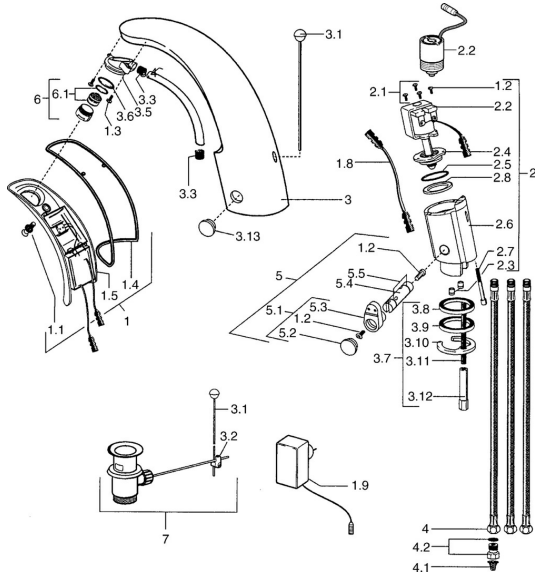

EAN: 4015474257405
static.hansa.com/09431100

Reserveonderdelen

SP09421100

	Naam	Code
1	[DU3779], 230 V	59911666
1.1	Schroef Stopgezet	59911667
1.2	Schroef	59911668
1.3	Bevestigingsbout, M4 Stopgezet	59910234
1.4	O-ring voor waste Stopgezet	59911669
1.8	Aansluitkabel	59910770
1.9	Electrische doos	59912786
2	Klep Stopgezet	59911673
2.2	Membraan voor ventiel Stopgezet	59912239
2.2	Magneetventiel	59912240
2.3	Terugslagklep	59911674
2.7	Schroef, M5x60 Stopgezet	59911675
3	Housing Stopgezet	59911676
3.1	Trekstang Chroom	59906423
3.2	Gewrichtstuk	59904624
3.3	Sleeving	59911678
3.5	Houder	59911679
3.7	Bevestigingsset	59911680
3.13	Fixing part Stopgezet	59911681
4	Slangen	59911683
4.1	Vuilfilter	59911684
4.2	Doorvoerbegrenzer	59911685
5	Klep	59911687
5.1	Hendel	59911688
5.2	Kap Stopgezet	59911689
6	Mousseur, M24x1 A, low pressure Chroom	59902692
6.1	Mousseur, M22/24, ND	59901553
7	Wastegarnituur Chroom	59904620