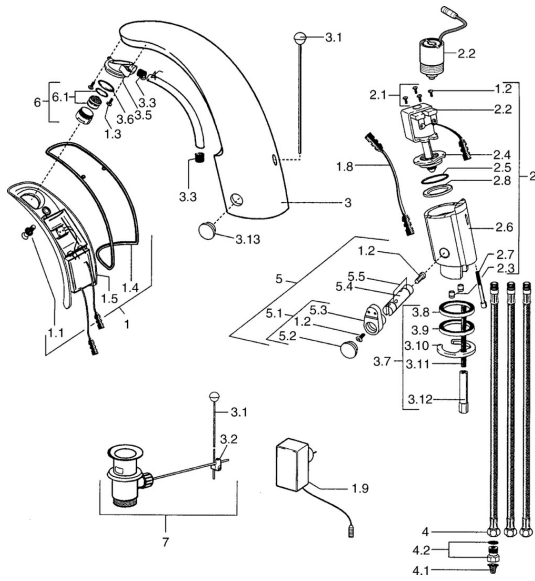

EAN: 4015474257405
static.hansa.com/09431100

Parti di ricambio

SP09421100

	Nome	Codice
1	[IT3779], 230 V	59911666
1.1	Screw Fuori produzione	59911667
1.2	Screw	59911668
1.3	Bullone di fissaggio, M4 Fuori produzione	59910234
1.4	Anello di guarnizione Fuori produzione	59911669
1.8	Cavo di collegamento	59910770
1.9	Alimentazione elettrica	59912786
2	Valvola Fuori produzione	59911673
2.2	Membrana per valvola magnetica Fuori produzione	59912239
2.2	Valvola Magnetica	59912240
2.3	Valvola antiriflusso	59911674
2.7	Screw, M5x60 Fuori produzione	59911675
3	Housing Fuori produzione	59911676
3.1	Asta saltarello Cromo	59906423
3.2	Snodo	59904624
3.3	Sleeving	59911678
3.5	Titolare	59911679
3.7	Set di fissaggio	59911680
3.13	Fixing part Fuori produzione	59911681
4	Tubo flessibile	59911683
4.1	Filtro per impurità	59911684
4.2	Limitatore di portata	59911685
5	Valvola	59911687
5.1	Leva	59911688
5.2	Cappuccio Fuori produzione	59911689
6	Aeratore, M24x1 A, low pressure Cromo	59902692
6.1	Aeratore, M22/24, ND	59901553
7	Scarico a saltarello Cromo	59904620