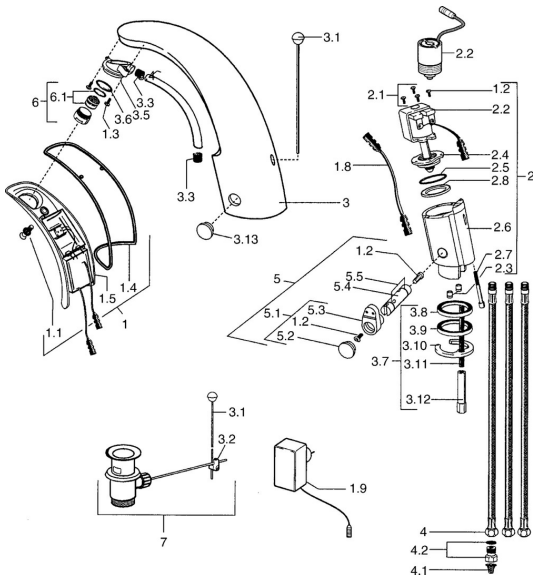

EAN: 4015474257405
static.hansa.com/09431100

Pièces de rechange

SP09421100

	Nom	Code
1	Boîtier électronique, 230 V	59911666
1.1	Vis Arrêté	59911667
1.2	Vis	59911668
1.3	Boulon de fixation, M4 Arrêté	59910234
1.4	Joint Arrêté	59911669
1.8	Câble de connexion	59910770
1.9	Source de courant	59912786
2	Vanne Arrêté	59911673
2.2	Membrane pour électro-vanne Arrêté	59912239
2.2	Électrovanne	59912240
2.3	Clapet anti-retour	59911674
2.7	Vis, M5x60 Arrêté	59911675
3	Boîtier Arrêté	59911676
3.1	Tirette de vidage Chrome	59906423
3.2	Joint	59904624
3.3	Sleeving	59911678
3.5	Titulaire	59911679
3.7	Ensemble de fixation	59911680
3.13	Pièce de fixation Arrêté	59911681
4	Tuyau	59911683
4.1	Filtre à impureté	59911684
4.2	Limiteur de débit	59911685
5	Vanne	59911687
5.1	Levier	59911688
5.2	Chape Arrêté	59911689
6	Aérateur, M24x1 A, low pressure Chrome	59902692
6.1	Aérateur, M22/24, ND	59901553
7	Vidage Chrome	59904620