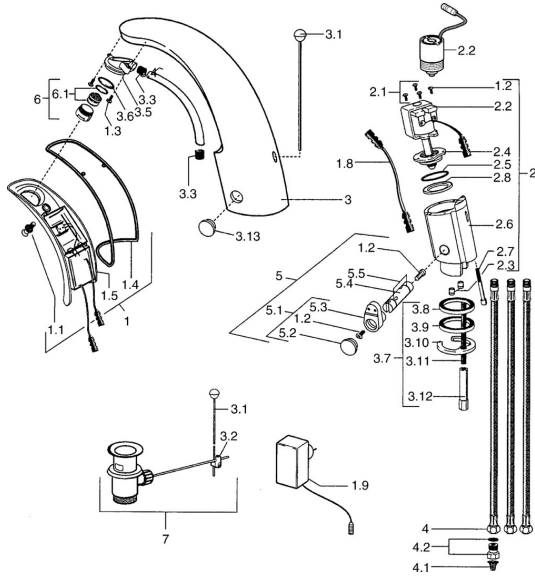

EAN: 4015474257405
static.hansa.com/09431100

Ersatzteile

SP09421100

	Name	Art.-Nr.
1	Elektronik, 230 V	59911666
1.1	Schraube Ausgelaufen	59911667
1.2	Schraube	59911668
1.3	Befestigungsbolzen, M4 Ausgelaufen	59910234
1.4	Formdichtung Ausgelaufen	59911669
1.8	Anschlusskabel	59910770
1.9	Netzteil	59912786
2	Ventil Ausgelaufen	59911673
2.2	Membrane Ausgelaufen	59912239
2.2	Magnetventil	59912240
2.3	Rückflussverhinderer	59911674
2.7	Schraube, M5x60 Ausgelaufen	59911675
3	Umhüllung Ausgelaufen	59911676
3.1	Zugstange mit Knopf Chrom	59906423
3.2	Gelenkstück	59904624
3.3	Isolierschlauch	59911678
3.5	Halter	59911679
3.7	Befestigungssatz	59911680
3.13	Befestigungsteil Ausgelaufen	59911681
4	Schlauch	59911683
4.1	Schmutzfilter	59911684
4.2	Durchflussbegrenzer	59911685
5	Ventil	59911687
5.1	Hebel	59911688
5.2	Abdeckkappe Ausgelaufen	59911689
6	Luftsprudler, M24x1 A, low pressure Chrom	59902692
6.1	Luftsprudler, M22/24, ND	59901553
7	Ablaufgarnitur Chrom	59904620