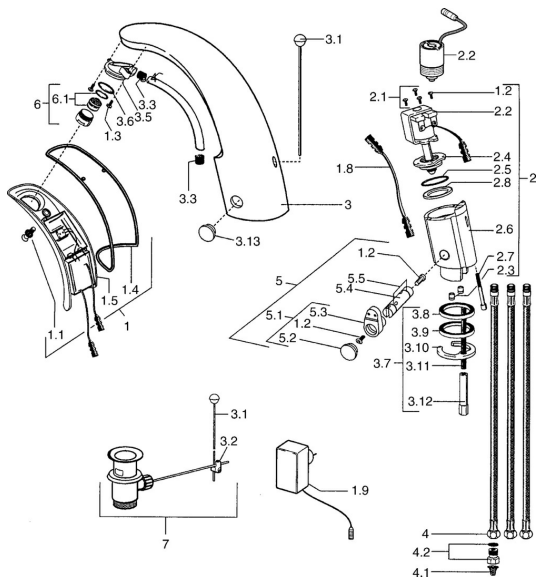

EAN: 4015474257405
static.hansa.com/09431100

Náhradní díly

SP09421100

	Název	Kód
1	Elektronika, 230 V	59911666
1.1	Šroub Ukončeno	59911667
1.2	Šroub	59911668
1.3	Upevňovací šroub, M4 Ukončeno	59910234
1.4	Těsnící O-kroužek Ukončeno	59911669
1.8	Připojovací kabel	59910770
1.9	Napájecí zdroj	59912786
2	Ventilů Ukončeno	59911673
2.2	Membrána elektromagnetického ventilu Ukončeno	59912239
2.2	Elektromagnetický ventil	59912240
2.3	Zpětný ventil	59911674
2.7	Šroub, M5x60 Ukončeno	59911675
3	Pouzdro Ukončeno	59911676
3.1	Ovládací táhlo vypouštěcího ventilu Chrom	59906423
3.2	Spojovací díl táhel	59904624
3.3	Sleeving	59911678
3.5	Držák	59911679
3.7	Upevňovací set	59911680
3.13	Upevňovací část Ukončeno	59911681
4	Hadice	59911683
4.1	Čistící filtr	59911684
4.2	Regulátor průtoku	59911685
5	Ventilů	59911687
5.1	Páka	59911688
5.2	Krytka Ukončeno	59911689
6	Aerator, M24x1 A, low pressure Chrom	59902692
6.1	Aerator, M22/24, ND	59901553
7	Vypouštěcí ventil Chrom	59904620