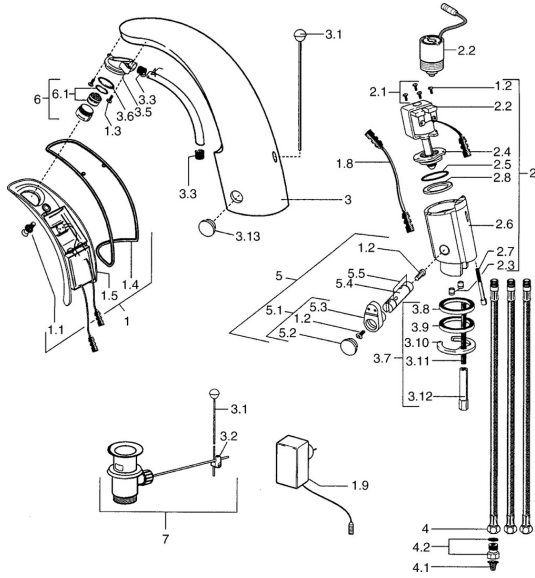

EAN: 4015474540217
static.hansa.com/09421100

Reserveonderdelen

SP09421100

	Naam	Code
1	[DU3779], 230 V	59911666
1.1	Schroef Stopgezet	59911667
1.2	Schroef	59911668
1.3	Bevestigingsbout, M4 Stopgezet	59910234
1.4	O-ring voor waste Stopgezet	59911669
1.8	Aansluitkabel	59910770
1.9	Electrische doos	59912786
2	Klep Stopgezet	59911673
2.2	Membraan voor ventiel Stopgezet	59912239
2.2	Magneetventiel	59912240
2.3	Terugslagklep	59911674
2.7	Schroef, M5x60 Stopgezet	59911675
3	Housing Stopgezet	59911676
3.1	Trekstang Chroom	59906423
3.2	Gewrichtstuk	59904624
3.3	Sleeving	59911678
3.5	Houder	59911679
3.7	Bevestigingsset	59911680
3.13	Fixing part Stopgezet	59911681
4	Slangen	59911683
4.1	Vuilfilter	59911684
4.2	Doorvoerbegrenzer	59911685
5	Klep	59911687
5.1	Hendel	59911688
5.2	Kap Stopgezet	59911689
6	Mousseur, M24x1 A, low pressure Chroom	59902692
6.1	Mousseur, M22/24, ND	59901553
7	Wastegarnituur Chroom	59904620