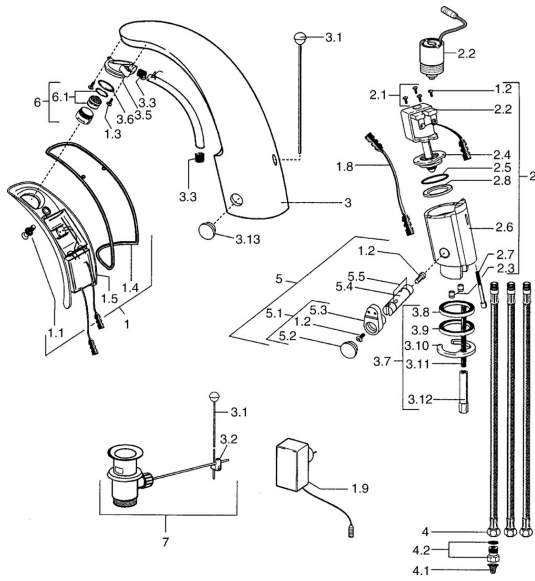

EAN: 4015474540217
static.hansa.com/09421100

Parti di ricambio

SP09421100

| | Nome | Codice |
|------|--|----------|
| 1 | [IT3779], 230 V | 59911666 |
| 1.1 | Screw Fuori produzione | 59911667 |
| 1.2 | Screw | 59911668 |
| 1.3 | Bullone di fissaggio, M4 Fuori produzione | 59910234 |
| 1.4 | Anello di guarnizione Fuori produzione | 59911669 |
| 1.8 | Cavo di collegamento | 59910770 |
| 1.9 | Alimentazione elettrica | 59912786 |
| 2 | Valvola Fuori produzione | 59911673 |
| 2.2 | Membrana per valvola magnetica Fuori produzione | 59912239 |
| 2.2 | Valvola Magnetica | 59912240 |
| 2.3 | Valvola antiriflusso | 59911674 |
| 2.7 | Screw, M5x60 Fuori produzione | 59911675 |
| 3 | Housing Fuori produzione | 59911676 |
| 3.1 | Asta saltarello Cromo | 59906423 |
| 3.2 | Snodo | 59904624 |
| 3.3 | Sleeving | 59911678 |
| 3.5 | Titolare | 59911679 |
| 3.7 | Set di fissaggio | 59911680 |
| 3.13 | Fixing part Fuori produzione | 59911681 |
| 4 | Tubo flessibile | 59911683 |
| 4.1 | Filtro per impurità | 59911684 |
| 4.2 | Limitatore di portata | 59911685 |
| 5 | Valvola | 59911687 |
| 5.1 | Leva | 59911688 |
| 5.2 | Cappuccio Fuori produzione | 59911689 |
| 6 | Aereatore, M24x1 A, low pressure Cromo | 59902692 |
| 6.1 | Aereatore, M22/24, ND | 59901553 |
| 7 | Scarico a saltarello Cromo | 59904620 |