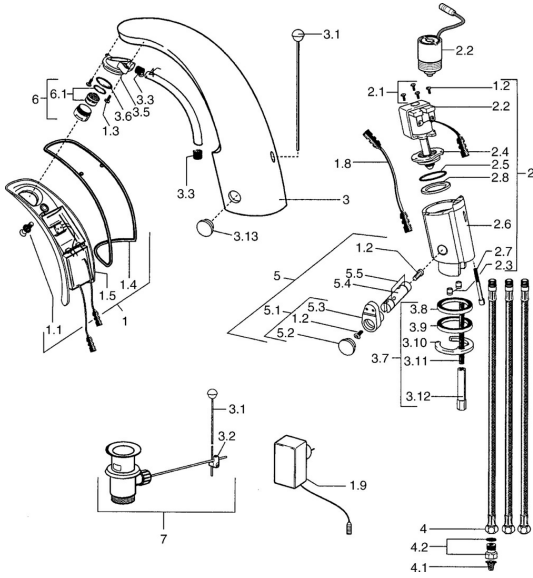

EAN: 4015474540217
static.hansa.com/09421100

Pièces de rechange

SP09421100

	Nom	Code
1	Boîtier électronique, 230 V	59911666
1.1	Vis Arrêté	59911667
1.2	Vis	59911668
1.3	Boulon de fixation, M4 Arrêté	59910234
1.4	Joint Arrêté	59911669
1.8	Câble de connexion	59910770
1.9	Source de courant	59912786
2	Vanne Arrêté	59911673
2.2	Membrane pour électro-vanne Arrêté	59912239
2.2	Électrovanne	59912240
2.3	Clapet anti-retour	59911674
2.7	Vis, M5x60 Arrêté	59911675
3	Boîtier Arrêté	59911676
3.1	Tirette de vidage Chrome	59906423
3.2	Joint	59904624
3.3	Sleeving	59911678
3.5	Titulaire	59911679
3.7	Ensemble de fixation	59911680
3.13	Pièce de fixation Arrêté	59911681
4	Tuyau	59911683
4.1	Filtre à impureté	59911684
4.2	Limiteur de débit	59911685
5	Vanne	59911687
5.1	Levier	59911688
5.2	Chape Arrêté	59911689
6	Aérateur, M24x1 A, low pressure Chrome	59902692
6.1	Aérateur, M22/24, ND	59901553
7	Vidage Chrome	59904620