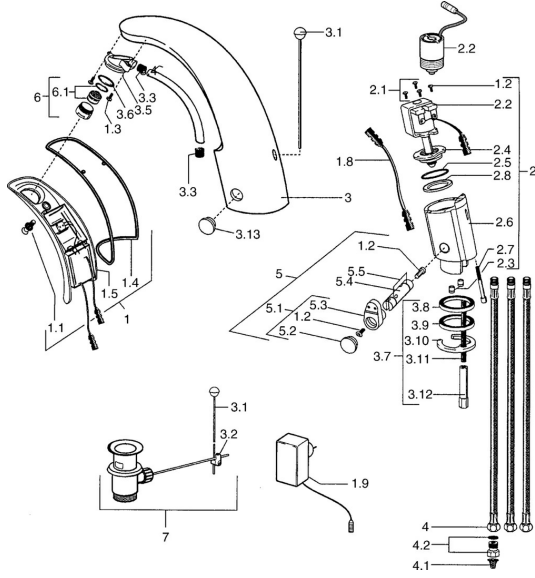

EAN: 4015474540217
static.hansa.com/09421100

Ersatzteile

SP09421100

	Name	Art.-Nr.
1	Elektronik, 230 V	59911666
1.1	Schraube Ausgelaufen	59911667
1.2	Schraube	59911668
1.3	Befestigungsbolzen, M4 Ausgelaufen	59910234
1.4	Formdichtung Ausgelaufen	59911669
1.8	Anschlusskabel	59910770
1.9	Netzteil	59912786
2	Ventil Ausgelaufen	59911673
2.2	Membrane Ausgelaufen	59912239
2.2	Magnetventil	59912240
2.3	Rückflussverhinderer	59911674
2.7	Schraube, M5x60 Ausgelaufen	59911675
3	Umhüllung Ausgelaufen	59911676
3.1	Zugstange mit Knopf Chrom	59906423
3.2	Gelenkstück	59904624
3.3	Isolierschlauch	59911678
3.5	Halter	59911679
3.7	Befestigungssatz	59911680
3.13	Befestigungsteil Ausgelaufen	59911681
4	Schlauch	59911683
4.1	Schmutzfilter	59911684
4.2	Durchflussbegrenzer	59911685
5	Ventil	59911687
5.1	Hebel	59911688
5.2	Abdeckkappe Ausgelaufen	59911689
6	Luftsprudler, M24x1 A, low pressure Chrom	59902692
6.1	Luftsprudler, M22/24, ND	59901553
7	Ablaufgarnitur Chrom	59904620