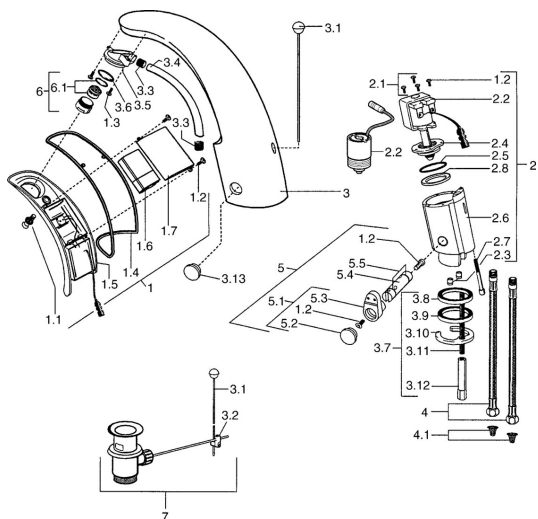

EAN: 4015474540187
static.hansa.com/09412110

Náhradné diely

SP09402110

	Názov	Kód
1	, 6 V Ukončené	59911664
1.1	Skrutka Ukončené	59911667
1.2	Skrutka	59911668
1.3	Upevňovacia skrutka, M4 Ukončené	59910234
1.4	Tesniaci O-kružok Ukončené	59911669
1.6	Batéria, 2CR5 6 V	59911670
2.2	Membrána Ukončené	59912239
2.2	Elektromagnetický ventil	59912240
2.3	Spätňý ventil	59911674
2.7	Skrutka, M5x60 Ukončené	59911675
3	Housing Ukončené	59911676
3.1	Ovládacie tiahlo Chróm	59906423
3.2	Spojovací diel tiahla	59904624
3.3	Sleeving	59911678
3.5	Držiak	59911679
3.7	Upevňovací set	59911680
3.13	Fixing part Ukončené	59911681
4	Pripájacie hadičky, M12x1, G3/8, L=400	59911682
4.1	Čistiaci filter	59911684
5	Regulátor teploty Chróm	59912789
5.1	Ovládacia rukoväť	59911688
5.2	Krytka Ukončené	59911689
6	Aerator, M24x1 Z Chróm	59906826
6.1	Aerator, M22/24, Z	59906830
7	Vypúšťací ventil umývadla Chróm	59904620
N.I.	Flexibilná hadička, G3/8x10 (2008-)	59912447