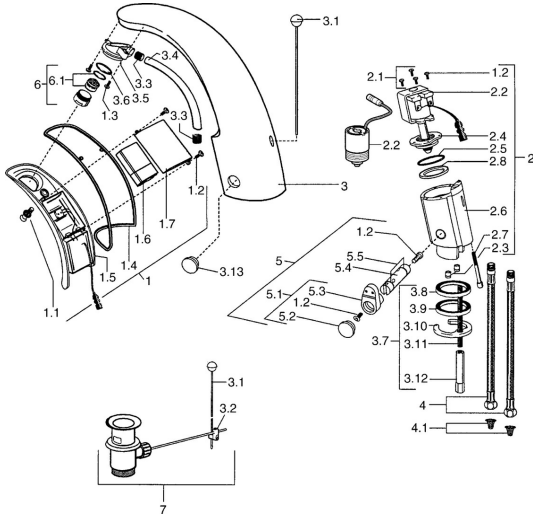

## Reserveonderdelen

### SP09402110

	Naam	Code
1	, 6 V <b>Stopgezet</b>	59911664
1.1	Schroef <b>Stopgezet</b>	59911667
1.2	Schroef	59911668
1.3	Bevestigingsbout, M4 <b>Stopgezet</b>	59910234
1.4	O-ring voor waste <b>Stopgezet</b>	59911669
1.6	Batterij, 2CR5 6 V	59911670
2.2	Membraam voor ventiel <b>Stopgezet</b>	59912239
2.2	Magneetventiel	59912240
2.3	Terugslagklep	59911674
2.7	Schroef, M5x60 <b>Stopgezet</b>	59911675
3	Housing <b>Stopgezet</b>	59911676
3.1	Trekstang Chroom	59906423
3.2	Gewrichtstuk	59904624
3.3	Sleeving	59911678
3.5	Houder	59911679
3.7	Bevestigingsset	59911680
3.13	Fixing part <b>Stopgezet</b>	59911681
4	Slangen, M12x1, G3/8, L=400	59911682
4.1	Vuilfilter	59911684
5	Temperatuur regeling Chroom	59912789
5.1	Hendel	59911688
5.2	Kap <b>Stopgezet</b>	59911689
6	Mousseur, M24x1 Z Chroom	59906826
6.1	Mousseur, M22/24, Z	59906830
7	Wastegarnituur Chroom	59904620
N.I.	Flexibele aansluitingen, G3/8x10 (2008-)	59912447