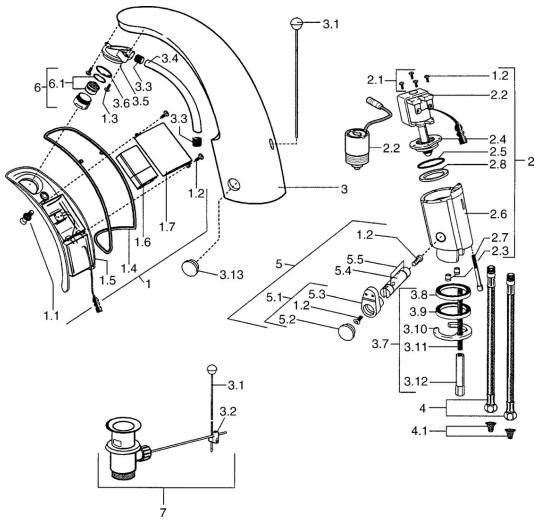

EAN: 4015474540187
static.hansa.com/09412110

Pièces de rechange

SP09402110

	Nom	Code
1	Boîtier électronique, 6 V Arrêté	59911664
1.1	Vis Arrêté	59911667
1.2	Vis	59911668
1.3	Boulon de fixation, M4 Arrêté	59910234
1.4	Joint Arrêté	59911669
1.6	Piles, 2CR5 6 V	59911670
2.2	Membrane pour électro-vanne Arrêté	59912239
2.2	Électrovanne	59912240
2.3	Clapet anti-retour	59911674
2.7	Vis, M5x60 Arrêté	59911675
3	Boîtier Arrêté	59911676
3.1	Tirette de vidage Chrome	59906423
3.2	Joint	59904624
3.3	Sleeving	59911678
3.5	Titulaire	59911679
3.7	Ensemble de fixation	59911680
3.13	Pièce de fixation Arrêté	59911681
4	Tuyau, M12x1, G3/8, L=400	59911682
4.1	Filtre à impureté	59911684
5	Jeu de réglage de température Chrome	59912789
5.1	Levier	59911688
5.2	Chape Arrêté	59911689
6	Aérateur, M24x1 Z Chrome	59906826
6.1	Aérateur, M22/24, Z	59906830
7	Vidage Chrome	59904620
N.I.	Flexible d'alimentation, G3/8x10 (2008-)	59912447