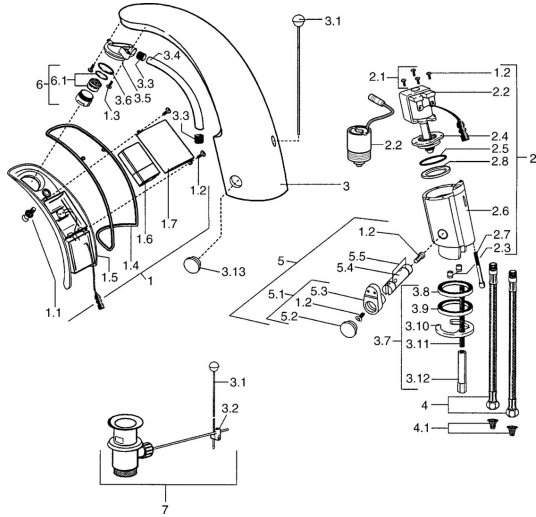

EAN: 4015474540187
static.hansa.com/09412110

Ersatzteile

SP09402110

	Name	Art.-Nr.
1	Elektronik, 6 V Ausgelaufen	59911664
1.1	Schraube Ausgelaufen	59911667
1.2	Schraube	59911668
1.3	Befestigungsbolzen, M4 Ausgelaufen	59910234
1.4	Formdichtung Ausgelaufen	59911669
1.6	Batterie, 2CR5 6 V	59911670
2.2	Membrane Ausgelaufen	59912239
2.2	Magnetventil	59912240
2.3	Rückflussverhinderer	59911674
2.7	Schraube, M5x60 Ausgelaufen	59911675
3	Umhüllung Ausgelaufen	59911676
3.1	Zugstange mit Knopf Chrom	59906423
3.2	Gelenkstück	59904624
3.3	Isolierschlauch	59911678
3.5	Halter	59911679
3.7	Befestigungssatz	59911680
3.13	Befestigungsteil Ausgelaufen	59911681
4	Schlauch, M12x1, G3/8, L=400	59911682
4.1	Schmutzfilter	59911684
5	Temperatureinstellsatz Chrom	59912789
5.1	Hebel	59911688
5.2	Abdeckkappe Ausgelaufen	59911689
6	Luftsprudler, M24x1 Z Chrom	59906826
6.1	Luftsprudler, M22/24, Z	59906830
7	Ablaufgarnitur Chrom	59904620
N.I.	Anschlußschlauch, G3/8x10 (2008-)	59912447