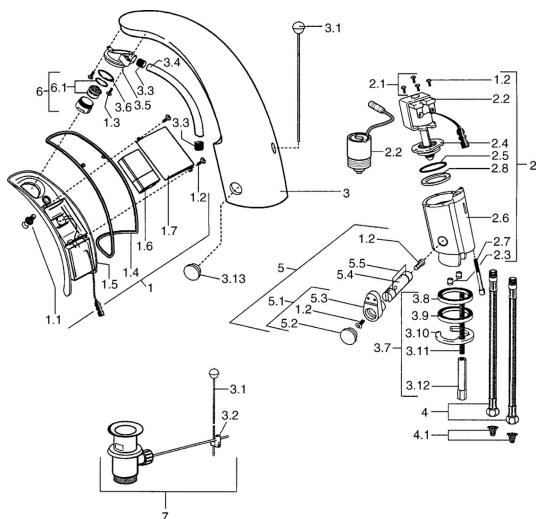

## SP09402110

	Název	Kód
1	Elektronika, 6 V <b>Ukončeno</b>	59911664
1.1	Šroub <b>Ukončeno</b>	59911667
1.2	Šroub	59911668
1.3	Upevňovací šroub, M4 <b>Ukončeno</b>	59910234
1.4	Těsnící O-kroužek <b>Ukončeno</b>	59911669
1.6	Monočlánek, 2CR5 6 V	59911670
2.2	Membrána elektromagnetického ventilu <b>Ukončeno</b>	59912239
2.2	Elektromagnetický ventil	59912240
2.3	Zpětný ventil	59911674
2.7	Šroub, M5x60 <b>Ukončeno</b>	59911675
3	Pouzdro <b>Ukončeno</b>	59911676
3.1	Ovládací táhlo vypouštěcího ventilu Chrom	59906423
3.2	Spojovací díl táhel	59904624
3.3	Sleeving	59911678
3.5	Držák	59911679
3.7	Upevňovací set	59911680
3.13	Upevňovací část <b>Ukončeno</b>	59911681
4	Hadice, M12x1, G3/8, L=400	59911682
4.1	Čistící filtr	59911684
5	Regulátor teploty Chrom	59912789
5.1	Páka	59911688
5.2	Krytka <b>Ukončeno</b>	59911689
6	Aerator, M24x1 Z Chrom	59906826
6.1	Aerator, M22/24, Z	59906830
7	Vypouštěcí ventil Chrom	59904620
N.I.	Flexibilní hadička, G3/8x10 (2008-)	59912447