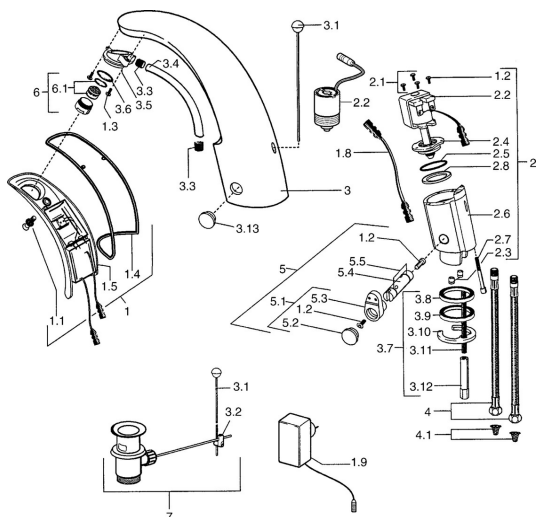

EAN: 4015474540163
static.hansa.com/09412100

Náhradné diely

SP09402100

	Názov	Kód
1	[SK3779], 230 V	59911666
1.1	Skrutka Ukončené	59911667
1.2	Skrutka	59911668
1.3	Upevňovacia skrutka, M4 Ukončené	59910234
1.4	Tesniaci O-krúžok Ukončené	59911669
1.8	Pripojovací kábel	59910770
1.9	Elektronický box, 230/6 V DC	59911671
2.2	Membrána Ukončené	59912239
2.2	Elektromagnetický ventil	59912240
2.3	Spätný ventil	59911674
2.7	Skrutka, M5x60 Ukončené	59911675
3	Housing Ukončené	59911676
3.1	Ovládacie tiahlo Chróm	59906423
3.2	Spojovací diel tiahla	59904624
3.3	Sleeving	59911678
3.5	Držiak	59911679
3.7	Upevňovací set	59911680
3.13	Fixing part Ukončené	59911681
4	Pripájacie hadičky, M12x1, G3/8, L=400	59911682
4	Flexibilná hadička, G3/8x10 (2008-)	59912447
4.1	Čistiaci filter	59911684
5	Regulátor teploty Chróm	59912789
5.1	Ovládacia rukoväť	59911688
5.2	Krytka Ukončené	59911689
6	Aerator, M24x1 Z Chróm	59906826
6.1	Aerator, M22/24, Z	59906830
7	Vypúšťací ventil umývadla Chróm	59904620