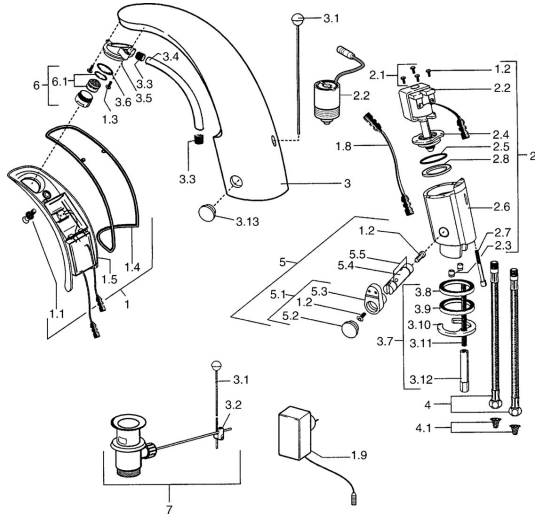

EAN: 4015474540163
static.hansa.com/09412100

Reserveonderdelen

SP09402100

	Naam	Code
1	[DU3779], 230 V	59911666
1.1	Schroef Stopgezet	59911667
1.2	Schroef	59911668
1.3	Bevestigingsbout, M4 Stopgezet	59910234
1.4	O-ring voor waste Stopgezet	59911669
1.8	Aansluitkabel	59910770
1.9	Electrische doos, 230/6 V DC	59911671
2.2	Membraam voor ventiel Stopgezet	59912239
2.2	Magneetventiel	59912240
2.3	Terugslagklep	59911674
2.7	Schroef, M5x60 Stopgezet	59911675
3	Housing Stopgezet	59911676
3.1	Trekstang Chroom	59906423
3.2	Gewrichtstuk	59904624
3.3	Sleeving	59911678
3.5	Houder	59911679
3.7	Bevestigingsset	59911680
3.13	Fixing part Stopgezet	59911681
4	Slangen, M12x1, G3/8, L=400	59911682
4	Flexibele aansluitingen, G3/8x10 (2008-)	59912447
4.1	Vuilfilter	59911684
5	Temperatuur regeling Chroom	59912789
5.1	Hendel	59911688
5.2	Kap Stopgezet	59911689
6	Mousseur, M24x1 Z Chroom	59906826
6.1	Mousseur, M22/24, Z	59906830
7	Wastegarnituur Chroom	59904620