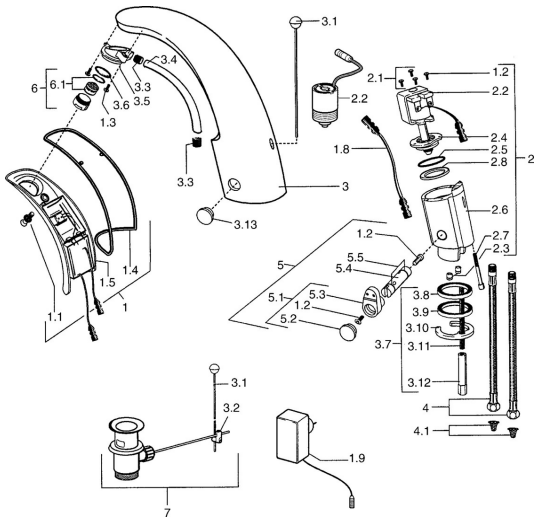

EAN: 4015474540163
static.hansa.com/09412100

Pièces de rechange

SP09402100

	Nom	Code
1	Boîtier électronique, 230 V	59911666
1.1	Vis Arrêté	59911667
1.2	Vis	59911668
1.3	Boulon de fixation, M4 Arrêté	59910234
1.4	Joint Arrêté	59911669
1.8	Câble de connexion	59910770
1.9	Source de courant, 230/6 V DC	59911671
2.2	Membrane pour électro-vanne Arrêté	59912239
2.2	Électrovanne	59912240
2.3	Clapet anti-retour	59911674
2.7	Vis, M5x60 Arrêté	59911675
3	Boîtier Arrêté	59911676
3.1	Tirette de vidage Chrome	59906423
3.2	Joint	59904624
3.3	Sleeving	59911678
3.5	Titulaire	59911679
3.7	Ensemble de fixation	59911680
3.13	Pièce de fixation Arrêté	59911681
4	Tuyau, M12x1, G3/8, L=400	59911682
4	Flexible d'alimentation, G3/8x10 (2008-)	59912447
4.1	Filtre à impureté	59911684
5	Jeu de réglage de température Chrome	59912789
5.1	Levier	59911688
5.2	Chape Arrêté	59911689
6	Aérateur, M24x1 Z Chrome	59906826
6.1	Aérateur, M22/24, Z	59906830
7	Vidage Chrome	59904620