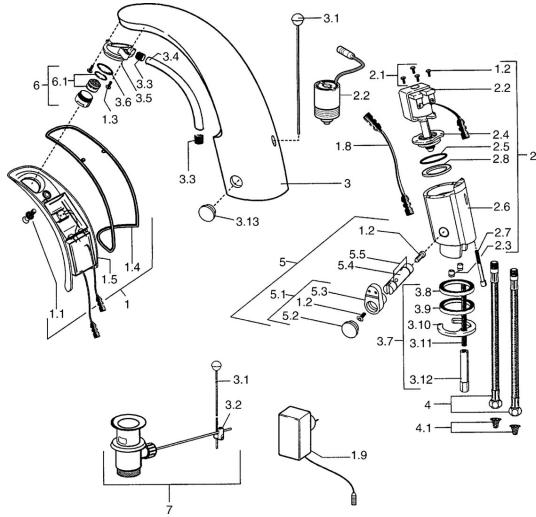

## Ersatzteile

### SP09402100

	Name	Art.-Nr.
1	Elektronik, 230 V	59911666
1.1	Schraube <b>Ausgelaufen</b>	59911667
1.2	Schraube	59911668
1.3	Befestigungsbolzen, M4 <b>Ausgelaufen</b>	59910234
1.4	Formdichtung <b>Ausgelaufen</b>	59911669
1.8	Anschlusskabel	59910770
1.9	Netzteil, 230/6 V DC	59911671
2.2	Membrane <b>Ausgelaufen</b>	59912239
2.2	Magnetventil	59912240
2.3	Rückflussverhinderer	59911674
2.7	Schraube, M5x60 <b>Ausgelaufen</b>	59911675
3	Umhüllung <b>Ausgelaufen</b>	59911676
3.1	Zugstange mit Knopf Chrom	59906423
3.2	Gelenkstück	59904624
3.3	Isolierschlauch	59911678
3.5	Halter	59911679
3.7	Befestigungssatz	59911680
3.13	Befestigungsteil <b>Ausgelaufen</b>	59911681
4	Schlauch, M12x1, G3/8, L=400	59911682
4	Anschlußschlauch, G3/8x10 (2008-)	59912447
4.1	Schmutzfilter	59911684
5	Temperatureinstellsatz Chrom	59912789
5.1	Hebel	59911688
5.2	Abdeckkappe <b>Ausgelaufen</b>	59911689
6	Luftsprudler, M24x1 Z Chrom	59906826
6.1	Luftsprudler, M22/24, Z	59906830
7	Ablaufgarnitur Chrom	59904620