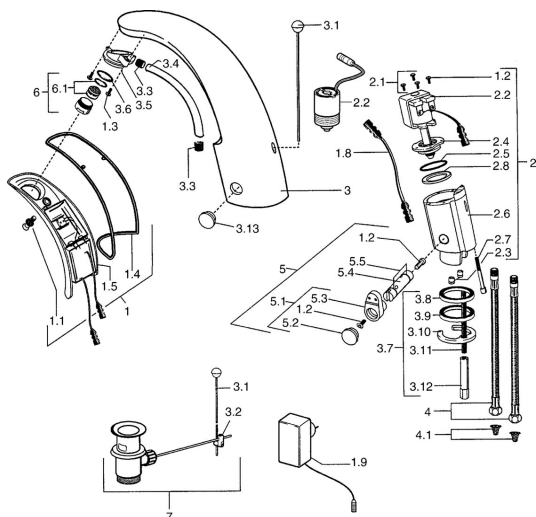

EAN: 4015474540163
static.hansa.com/09412100

Náhradní díly

SP09402100

	Název	Kód
1	Elektronika, 230 V	59911666
1.1	Šroub Ukončeno	59911667
1.2	Šroub	59911668
1.3	Upevňovací šroub, M4 Ukončeno	59910234
1.4	Těsnící O-kroužek Ukončeno	59911669
1.8	Připojovací kabel	59910770
1.9	Napájecí zdroj, 230/6 V DC	59911671
2.2	Membrána elektromagnetického ventilu Ukončeno	59912239
2.2	Elektromagnetický ventil	59912240
2.3	Zpětný ventil	59911674
2.7	Šroub, M5x60 Ukončeno	59911675
3	Pouzdro Ukončeno	59911676
3.1	Ovládací táhlo vypouštěcího ventilu Chrom	59906423
3.2	Spojovací díl táhel	59904624
3.3	Sleeving	59911678
3.5	Držák	59911679
3.7	Upevňovací set	59911680
3.13	Upevňovací část Ukončeno	59911681
4	Hadice, M12x1, G3/8, L=400	59911682
4	Flexibilní hadička, G3/8x10 (2008-)	59912447
4.1	Čistící filtr	59911684
5	Regulátor teploty Chrom	59912789
5.1	Páka	59911688
5.2	Krytka Ukončeno	59911689
6	Aerator, M24x1 Z Chrom	59906826
6.1	Aerator, M22/24, Z	59906830
7	Vypouštěcí ventil Chrom	59904620