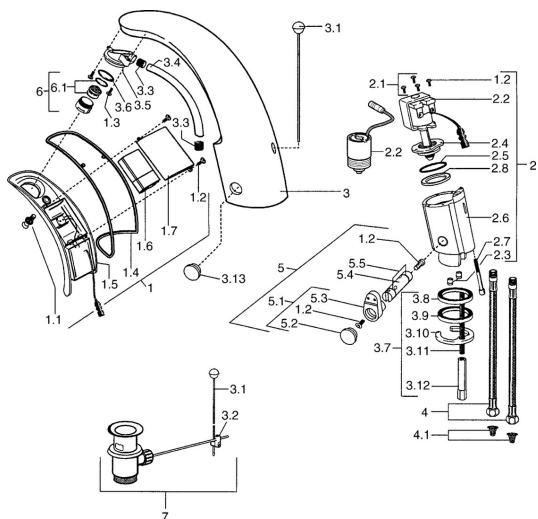

EAN: 4015474540705
static.hansa.com/09402111

Náhradné diely

SP09402110

	Názov	Kód
1	, 6 V Ukončené	59911664
1.1	Skrutka Ukončené	59911667
1.2	Skrutka	59911668
1.3	Upevňovacia skrutka, M4 Ukončené	59910234
1.4	Tesniaci O-kružok Ukončené	59911669
1.6	Batéria, 2CR5 6 V	59911670
2.2	Membrána Ukončené	59912239
2.2	Elektromagnetický ventil	59912240
2.3	Spätňý ventil	59911674
2.7	Skrutka, M5x60 Ukončené	59911675
3	Housing Ukončené	59911676
3.1	Ovládacie tiahlo Chróm	59906423
3.2	Spojovací diel tiahla	59904624
3.3	Sleeving	59911678
3.5	Držiak	59911679
3.7	Upevňovací set	59911680
3.13	Fixing part Ukončené	59911681
4	Pripájacie hadičky, M12x1, G3/8, L=400	59911682
4.1	Čistiaci filter	59911684
5	Regulátor teploty Chróm	59912789
5.1	Ovládacia rukoväť	59911688
5.2	Krytka Ukončené	59911689
6	Aerator, M24x1 Z Chróm	59906826
6.1	Aerator, M22/24, Z	59906830
7	Vypúšťací ventil umývadla Chróm	59904620
N.I.	Flexibilná hadička, G3/8x10 (2008-)	59912447