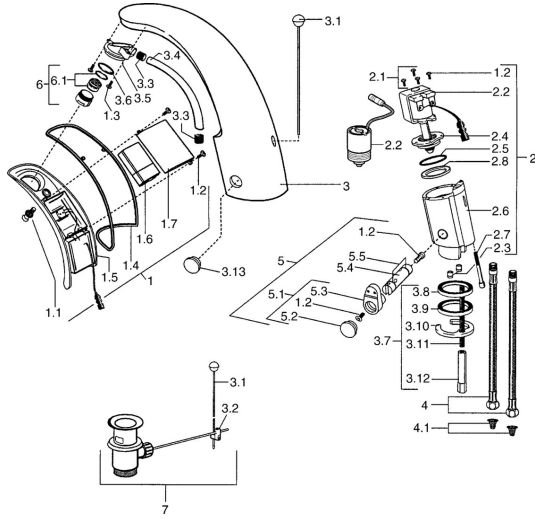

EAN: 4015474540705
static.hansa.com/09402111

Reserveonderdelen

SP09402110

	Naam	Code
1	, 6 V Stopgezet	59911664
1.1	Schroef Stopgezet	59911667
1.2	Schroef	59911668
1.3	Bevestigingsbout, M4 Stopgezet	59910234
1.4	O-ring voor waste Stopgezet	59911669
1.6	Batterij, 2CR5 6 V	59911670
2.2	Membraam voor ventiel Stopgezet	59912239
2.2	Magneetventiel	59912240
2.3	Terugslagklep	59911674
2.7	Schroef, M5x60 Stopgezet	59911675
3	Housing Stopgezet	59911676
3.1	Trekstang Chroom	59906423
3.2	Gewrichtstuk	59904624
3.3	Sleeving	59911678
3.5	Houder	59911679
3.7	Bevestigingsset	59911680
3.13	Fixing part Stopgezet	59911681
4	Slangen, M12x1, G3/8, L=400	59911682
4.1	Vuilfilter	59911684
5	Temperatuur regeling Chroom	59912789
5.1	Hendel	59911688
5.2	Kap Stopgezet	59911689
6	Mousseur, M24x1 Z Chroom	59906826
6.1	Mousseur, M22/24, Z	59906830
7	Wastegarnituur Chroom	59904620
N.I.	Flexibele aansluitingen, G3/8x10 (2008-)	59912447