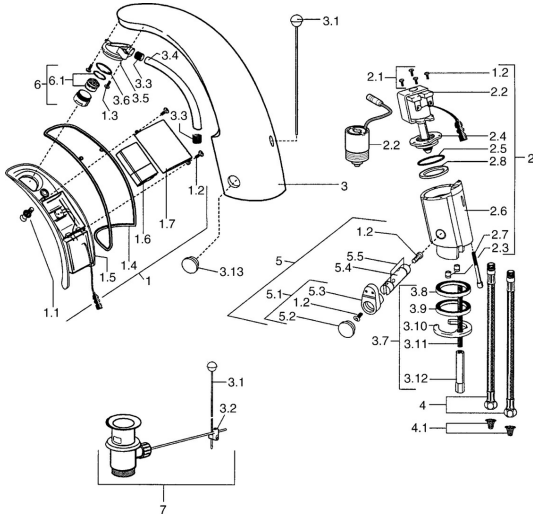

EAN: 4015474540705
static.hansa.com/09402111

Parti di ricambio

SP09402110

| | Nome | Codice |
|------|--|----------|
| 1 | , 6 V Fuori produzione | 59911664 |
| 1.1 | Screw Fuori produzione | 59911667 |
| 1.2 | Screw | 59911668 |
| 1.3 | Bullone di fissaggio, M4 Fuori produzione | 59910234 |
| 1.4 | Anello di guarnizione Fuori produzione | 59911669 |
| 1.6 | Batteria, 2CR5 6 V | 59911670 |
| 2.2 | Membrana per valvola magnetica Fuori produzione | 59912239 |
| 2.2 | Valvola Magnetica | 59912240 |
| 2.3 | Valvola antiriflusso | 59911674 |
| 2.7 | Screw, M5x60 Fuori produzione | 59911675 |
| 3 | Housing Fuori produzione | 59911676 |
| 3.1 | Asta saltarello Cromo | 59906423 |
| 3.2 | Snodo | 59904624 |
| 3.3 | Sleeving | 59911678 |
| 3.5 | Titolare | 59911679 |
| 3.7 | Set di fissaggio | 59911680 |
| 3.13 | Fixing part Fuori produzione | 59911681 |
| 4 | Tubo flessibile, M12x1, G3/8, L=400 | 59911682 |
| 4.1 | Filtro per impurità | 59911684 |
| 5 | Regolatore di temperatura Cromo | 59912789 |
| 5.1 | Leva | 59911688 |
| 5.2 | Cappuccio Fuori produzione | 59911689 |
| 6 | Aereatore, M24x1 Z Cromo | 59906826 |
| 6.1 | Aereatore, M22/24, Z | 59906830 |
| 7 | Scarico a saltarello Cromo | 59904620 |
| N.I. | Cannette flessibili, G3/8x10 (2008-) | 59912447 |