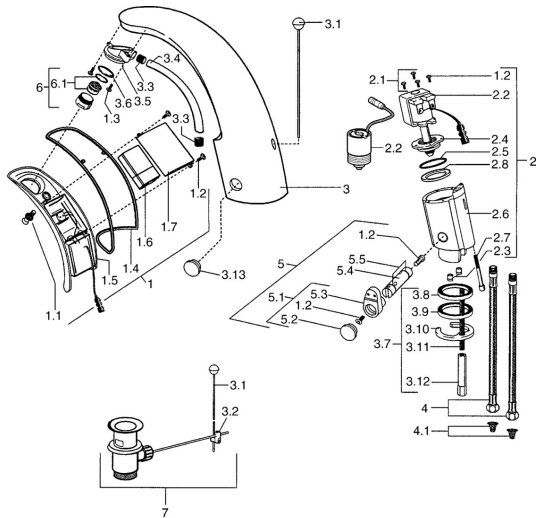

## Pièces de rechange

### SP09402110

	Nom	Code
1	Boîtier électronique, 6 V <b>Arrêté</b>	59911664
1.1	Vis <b>Arrêté</b>	59911667
1.2	Vis	59911668
1.3	Boulon de fixation, M4 <b>Arrêté</b>	59910234
1.4	Joint <b>Arrêté</b>	59911669
1.6	Piles, 2CR5 6 V	59911670
2.2	Membrane pour électro-vanne <b>Arrêté</b>	59912239
2.2	Électrovanne	59912240
2.3	Clapet anti-retour	59911674
2.7	Vis, M5x60 <b>Arrêté</b>	59911675
3	Boîtier <b>Arrêté</b>	59911676
3.1	Tirette de vidage Chrome	59906423
3.2	Joint	59904624
3.3	Sleeving	59911678
3.5	Titulaire	59911679
3.7	Ensemble de fixation	59911680
3.13	Pièce de fixation <b>Arrêté</b>	59911681
4	Tuyau, M12x1, G3/8, L=400	59911682
4.1	Filtre à impureté	59911684
5	Jeu de réglage de température Chrome	59912789
5.1	Levier	59911688
5.2	Chape <b>Arrêté</b>	59911689
6	Aérateur, M24x1 Z Chrome	59906826
6.1	Aérateur, M22/24, Z	59906830
7	Vidage Chrome	59904620
N.I.	Flexible d'alimentation, G3/8x10 (2008-)	59912447