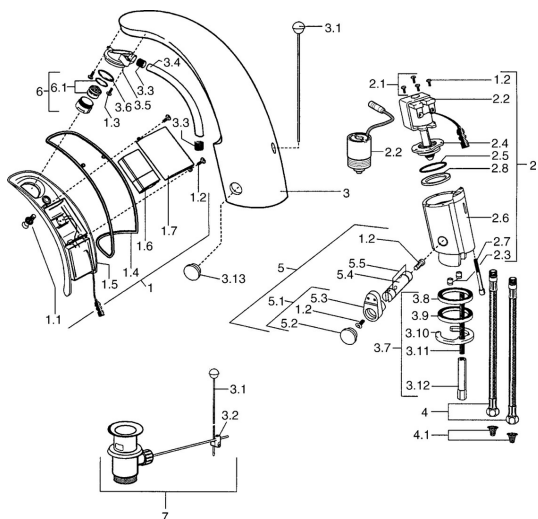

EAN: 4015474540705
static.hansa.com/09402111

Náhradní díly

SP09402110

	Název	Kód
1	Elektronika, 6 V Ukončeno	59911664
1.1	Šroub Ukončeno	59911667
1.2	Šroub	59911668
1.3	Upevňovací šroub, M4 Ukončeno	59910234
1.4	Těsnící O-kroužek Ukončeno	59911669
1.6	Monočlánek, 2CR5 6 V	59911670
2.2	Membrána elektromagnetického ventilu Ukončeno	59912239
2.2	Elektromagnetický ventil	59912240
2.3	Zpětný ventil	59911674
2.7	Šroub, M5x60 Ukončeno	59911675
3	Pouzdro Ukončeno	59911676
3.1	Ovládací táhlo vypouštěcího ventilu Chrom	59906423
3.2	Spojovací díl táhel	59904624
3.3	Sleeving	59911678
3.5	Držák	59911679
3.7	Upevňovací set	59911680
3.13	Upevňovací část Ukončeno	59911681
4	Hadice, M12x1, G3/8, L=400	59911682
4.1	Čistící filtr	59911684
5	Regulátor teploty Chrom	59912789
5.1	Páka	59911688
5.2	Krytka Ukončeno	59911689
6	Aerator, M24x1 Z Chrom	59906826
6.1	Aerator, M22/24, Z	59906830
7	Vypouštěcí ventil Chrom	59904620
N.I.	Flexibilní hadička, G3/8x10 (2008-)	59912447