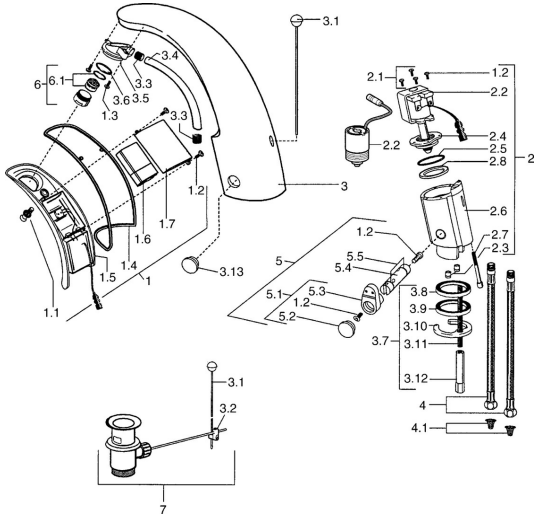

## Reserveonderdelen

### SP09402110

	Naam	Code
1	, 6 V <b>Stopgezet</b>	59911664
1.1	Schroef <b>Stopgezet</b>	59911667
1.2	Schroef	59911668
1.3	Bevestigingsbout, M4 <b>Stopgezet</b>	59910234
1.4	O-ring voor waste <b>Stopgezet</b>	59911669
1.6	Batterij, 2CR5 6 V	59911670
2.2	Membraam voor ventiel <b>Stopgezet</b>	59912239
2.2	Magneetventiel	59912240
2.3	Terugslagklep	59911674
2.7	Schroef, M5x60 <b>Stopgezet</b>	59911675
3	Housing <b>Stopgezet</b>	59911676
3.1	Trekstang Chroom	59906423
3.2	Gewrichtstuk	59904624
3.3	Sleeving	59911678
3.5	Houder	59911679
3.7	Bevestigingsset	59911680
3.13	Fixing part <b>Stopgezet</b>	59911681
4	Slangen, M12x1, G3/8, L=400	59911682
4.1	Vuilfilter	59911684
5	Temperatuur regeling Chroom	59912789
5.1	Hendel	59911688
5.2	Kap <b>Stopgezet</b>	59911689
6	Mousseur, M24x1 Z Chroom	59906826
6.1	Mousseur, M22/24, Z	59906830
7	Wastegarnituur Chroom	59904620
N.I.	Flexibele aansluitingen, G3/8x10 (2008-)	59912447