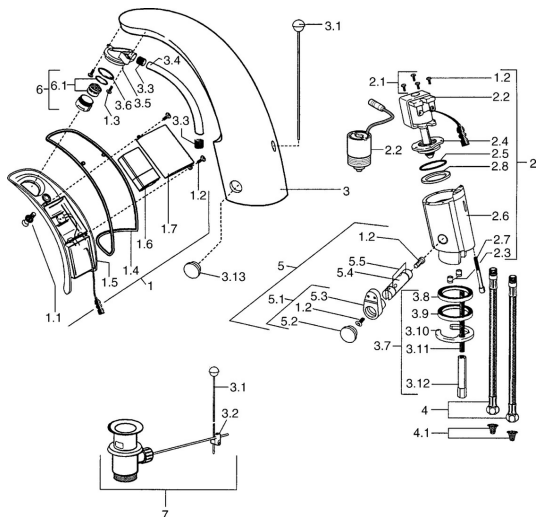

## Parti di ricambio

### SP09402110

	Nome	Codice
1	, 6 V <b>Fuori produzione</b>	59911664
1.1	Screw <b>Fuori produzione</b>	59911667
1.2	Screw	59911668
1.3	Bullone di fissaggio, M4 <b>Fuori produzione</b>	59910234
1.4	Anello di guarnizione <b>Fuori produzione</b>	59911669
1.6	Batteria, 2CR5 6 V	59911670
2.2	Membrana per valvola magnetica <b>Fuori produzione</b>	59912239
2.2	Valvola Magnetica	59912240
2.3	Valvola antiriflusso	59911674
2.7	Screw, M5x60 <b>Fuori produzione</b>	59911675
3	Housing <b>Fuori produzione</b>	59911676
3.1	Asta saltarello Cromo	59906423
3.2	Snodo	59904624
3.3	Sleeving	59911678
3.5	Titolare	59911679
3.7	Set di fissaggio	59911680
3.13	Fixing part <b>Fuori produzione</b>	59911681
4	Tubo flessibile, M12x1, G3/8, L=400	59911682
4.1	Filtro per impurità	59911684
5	Regolatore di temperatura Cromo	59912789
5.1	Leva	59911688
5.2	Cappuccio <b>Fuori produzione</b>	59911689
6	Aereatore, M24x1 Z Cromo	59906826
6.1	Aereatore, M22/24, Z	59906830
7	Scarico a saltarello Cromo	59904620
N.I.	Cannette flessibili, G3/8x10 (2008-)	59912447