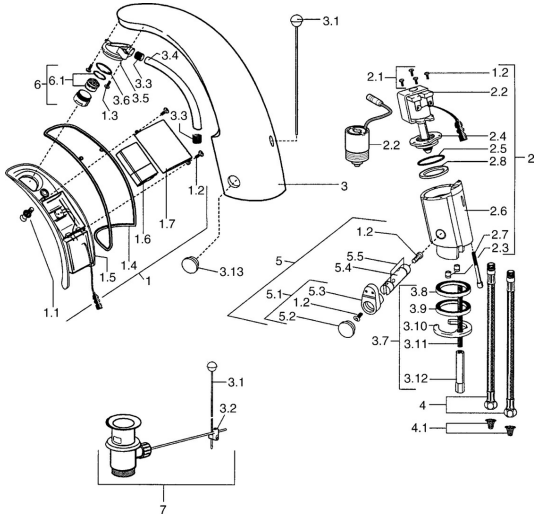

EAN: 4015474540149
static.hansa.com/09402110

Pièces de rechange

SP09402110

	Nom	Code
1	Boîtier électronique, 6 V Arrêté	59911664
1.1	Vis Arrêté	59911667
1.2	Vis	59911668
1.3	Boulon de fixation, M4 Arrêté	59910234
1.4	Joint Arrêté	59911669
1.6	Piles, 2CR5 6 V	59911670
2.2	Membrane pour électro-vanne Arrêté	59912239
2.2	Électrovanne	59912240
2.3	Clapet anti-retour	59911674
2.7	Vis, M5x60 Arrêté	59911675
3	Boîtier Arrêté	59911676
3.1	Tirette de vidage Chrome	59906423
3.2	Joint	59904624
3.3	Sleeving	59911678
3.5	Titulaire	59911679
3.7	Ensemble de fixation	59911680
3.13	Pièce de fixation Arrêté	59911681
4	Tuyau, M12x1, G3/8, L=400	59911682
4.1	Filtre à impureté	59911684
5	Jeu de réglage de température Chrome	59912789
5.1	Levier	59911688
5.2	Chape Arrêté	59911689
6	Aérateur, M24x1 Z Chrome	59906826
6.1	Aérateur, M22/24, Z	59906830
7	Vidage Chrome	59904620
N.I.	Flexible d'alimentation, G3/8x10 (2008-)	59912447