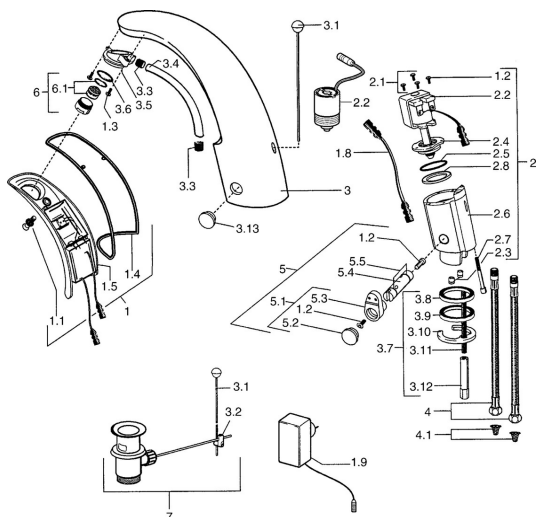

EAN: 4015474540156
static.hansa.com/09402101

Náhradné diely

SP09402100

	Názov	Kód
1	[SK3779], 230 V	59911666
1.1	Skrutka Ukončené	59911667
1.2	Skrutka	59911668
1.3	Upevňovacia skrutka, M4 Ukončené	59910234
1.4	Tesniaci O-krúžok Ukončené	59911669
1.8	Pripojovací kábel	59910770
1.9	Elektronický box, 230/6 V DC	59911671
2.2	Membrána Ukončené	59912239
2.2	Elektromagnetický ventil	59912240
2.3	Spätný ventil	59911674
2.7	Skrutka, M5x60 Ukončené	59911675
3	Housing Ukončené	59911676
3.1	Ovládacie tiahlo Chróm	59906423
3.2	Spojovací diel tiahla	59904624
3.3	Sleeving	59911678
3.5	Držiak	59911679
3.7	Upevňovací set	59911680
3.13	Fixing part Ukončené	59911681
4	Pripájacie hadičky, M12x1, G3/8, L=400	59911682
4	Flexibilná hadička, G3/8x10 (2008-)	59912447
4.1	Čistiaci filter	59911684
5	Regulátor teploty Chróm	59912789
5.1	Ovládacia rukoväť	59911688
5.2	Krytka Ukončené	59911689
6	Aerator, M24x1 Z Chróm	59906826
6.1	Aerator, M22/24, Z	59906830
7	Vypúšťací ventil umývadla Chróm	59904620