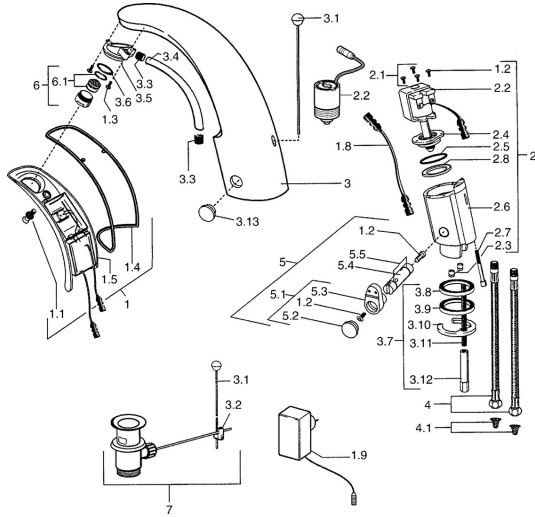

## Reserveonderdelen

### SP09402100

	Naam	Code
1	[DU3779], 230 V	59911666
1.1	Schroef <b>Stopgezet</b>	59911667
1.2	Schroef	59911668
1.3	Bevestigingsbout, M4 <b>Stopgezet</b>	59910234
1.4	O-ring voor waste <b>Stopgezet</b>	59911669
1.8	Aansluitkabel	59910770
1.9	Electrische doos, 230/6 V DC	59911671
2.2	Membraan voor ventiel <b>Stopgezet</b>	59912239
2.2	Magneetventiel	59912240
2.3	Terugslagklep	59911674
2.7	Schroef, M5x60 <b>Stopgezet</b>	59911675
3	Housing <b>Stopgezet</b>	59911676
3.1	Trekstang Chroom	59906423
3.2	Gewrichtstuk	59904624
3.3	Sleeving	59911678
3.5	Houder	59911679
3.7	Bevestigingsset	59911680
3.13	Fixing part <b>Stopgezet</b>	59911681
4	Slangen, M12x1, G3/8, L=400	59911682
4	Flexibele aansluitingen, G3/8x10 (2008-)	59912447
4.1	Vuilfilter	59911684
5	Temperatuur regeling Chroom	59912789
5.1	Hendel	59911688
5.2	Kap <b>Stopgezet</b>	59911689
6	Mousseur, M24x1 Z Chroom	59906826
6.1	Mousseur, M22/24, Z	59906830
7	Wastegarnituur Chroom	59904620