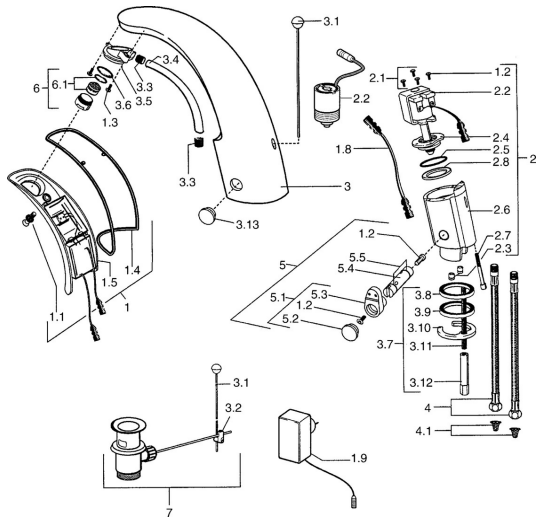

EAN: 4015474540156
static.hansa.com/09402101

Parti di ricambio

SP09402100

	Nome	Codice
1	[IT3779], 230 V	59911666
1.1	Screw Fuori produzione	59911667
1.2	Screw	59911668
1.3	Bullone di fissaggio, M4 Fuori produzione	59910234
1.4	Anello di guarnizione Fuori produzione	59911669
1.8	Cavo di collegamento	59910770
1.9	Alimentazione elettrica, 230/6 V DC	59911671
2.2	Membrana per valvola magnetica Fuori produzione	59912239
2.2	Valvola Magnetica	59912240
2.3	Valvola antiriflusso	59911674
2.7	Screw, M5x60 Fuori produzione	59911675
3	Housing Fuori produzione	59911676
3.1	Asta saltarello Cromo	59906423
3.2	Snodo	59904624
3.3	Sleeving	59911678
3.5	Titolare	59911679
3.7	Set di fissaggio	59911680
3.13	Fixing part Fuori produzione	59911681
4	Tubo flessibile, M12x1, G3/8, L=400	59911682
4	Cannette flessibili, G3/8x10 (2008-)	59912447
4.1	Filtro per impurità	59911684
5	Regolatore di temperatura Cromo	59912789
5.1	Leva	59911688
5.2	Cappuccio Fuori produzione	59911689
6	Aeratore, M24x1 Z Cromo	59906826
6.1	Aeratore, M22/24, Z	59906830
7	Scarico a saltarello Cromo	59904620