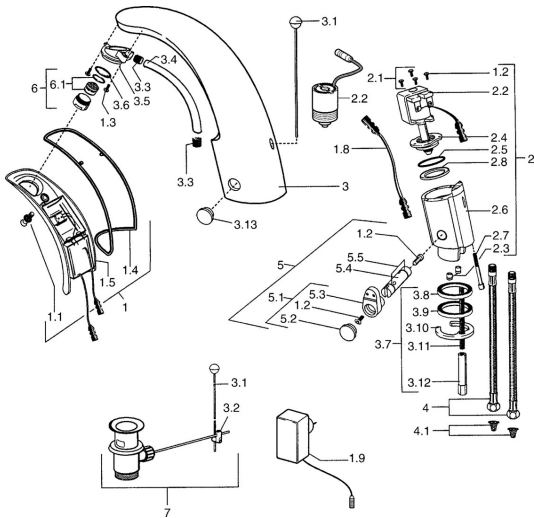

EAN: 4015474540156
static.hansa.com/09402101

Pièces de rechange

SP09402100

	Nom	Code
1	Boîtier électronique, 230 V	59911666
1.1	Vis Arrêté	59911667
1.2	Vis	59911668
1.3	Boulon de fixation, M4 Arrêté	59910234
1.4	Joint Arrêté	59911669
1.8	Câble de connexion	59910770
1.9	Source de courant, 230/6 V DC	59911671
2.2	Membrane pour électro-vanne Arrêté	59912239
2.2	Électrovanne	59912240
2.3	Clapet anti-retour	59911674
2.7	Vis, M5x60 Arrêté	59911675
3	Boîtier Arrêté	59911676
3.1	Tirette de vidage Chrome	59906423
3.2	Joint	59904624
3.3	Sleeving	59911678
3.5	Titulaire	59911679
3.7	Ensemble de fixation	59911680
3.13	Pièce de fixation Arrêté	59911681
4	Tuyau, M12x1, G3/8, L=400	59911682
4	Flexible d'alimentation, G3/8x10 (2008-)	59912447
4.1	Filtre à impureté	59911684
5	Jeu de réglage de température Chrome	59912789
5.1	Levier	59911688
5.2	Chape Arrêté	59911689
6	Aérateur, M24x1 Z Chrome	59906826
6.1	Aérateur, M22/24, Z	59906830
7	Vidage Chrome	59904620