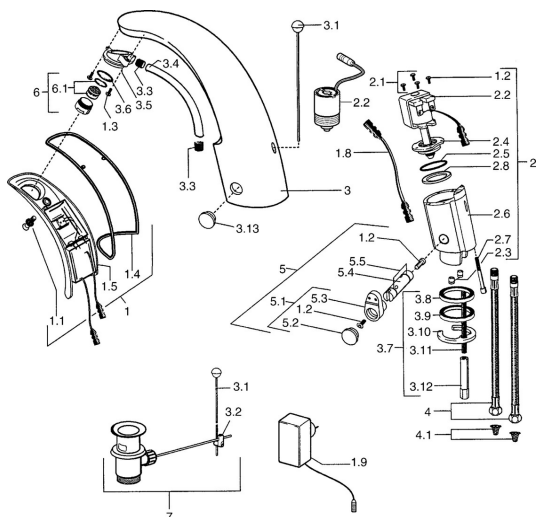

## Náhradní díly

### SP09402100

	Název	Kód
1	Elektronika, 230 V	59911666
1.1	Šroub <b>Ukončeno</b>	59911667
1.2	Šroub	59911668
1.3	Upevňovací šroub, M4 <b>Ukončeno</b>	59910234
1.4	Těsnící O-kroužek <b>Ukončeno</b>	59911669
1.8	Připojovací kabel	59910770
1.9	Napájecí zdroj, 230/6 V DC	59911671
2.2	Membrána elektromagnetického ventilu <b>Ukončeno</b>	59912239
2.2	Elektromagnetický ventil	59912240
2.3	Zpětný ventil	59911674
2.7	Šroub, M5x60 <b>Ukončeno</b>	59911675
3	Pouzdro <b>Ukončeno</b>	59911676
3.1	Ovládací táhlo vypouštěcího ventilu Chrom	59906423
3.2	Spojovací díl táhel	59904624
3.3	Sleeving	59911678
3.5	Držák	59911679
3.7	Upevňovací set	59911680
3.13	Upevňovací část <b>Ukončeno</b>	59911681
4	Hadice, M12x1, G3/8, L=400	59911682
4	Flexibilní hadička, G3/8x10 (2008-)	59912447
4.1	Čistící filtr	59911684
5	Regulátor teploty Chrom	59912789
5.1	Páka	59911688
5.2	Krytka <b>Ukončeno</b>	59911689
6	Aerator, M24x1 Z Chrom	59906826
6.1	Aerator, M22/24, Z	59906830
7	Vypouštěcí ventil Chrom	59904620