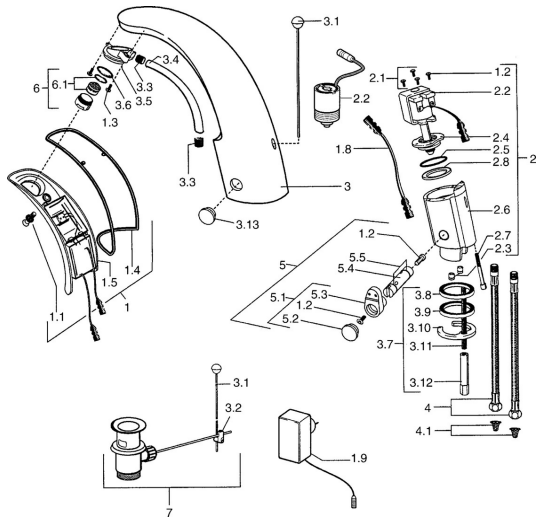

EAN: 4015474540132
static.hansa.com/09402100

Náhradné diely

SP09402100

	Názov	Kód
1	[SK3779], 230 V	59911666
1.1	Skrutka Ukončené	59911667
1.2	Skrutka	59911668
1.3	Upevňovacia skrutka, M4 Ukončené	59910234
1.4	Tesniaci O-krúžok Ukončené	59911669
1.8	Pripojovací kábel	59910770
1.9	Elektronický box, 230/6 V DC	59911671
2.2	Membrána Ukončené	59912239
2.2	Elektromagnetický ventil	59912240
2.3	Spätný ventil	59911674
2.7	Skrutka, M5x60 Ukončené	59911675
3	Housing Ukončené	59911676
3.1	Ovládacie tiahlo Chróm	59906423
3.2	Spojovací diel tiahla	59904624
3.3	Sleeving	59911678
3.5	Držiak	59911679
3.7	Upevňovací set	59911680
3.13	Fixing part Ukončené	59911681
4	Pripájacie hadičky, M12x1, G3/8, L=400	59911682
4	Flexibilná hadička, G3/8x10 (2008-)	59912447
4.1	Čistiaci filter	59911684
5	Regulátor teploty Chróm	59912789
5.1	Ovládacia rukoväť	59911688
5.2	Krytka Ukončené	59911689
6	Aerator, M24x1 Z Chróm	59906826
6.1	Aerator, M22/24, Z	59906830
7	Vypúšťací ventil umývadla Chróm	59904620