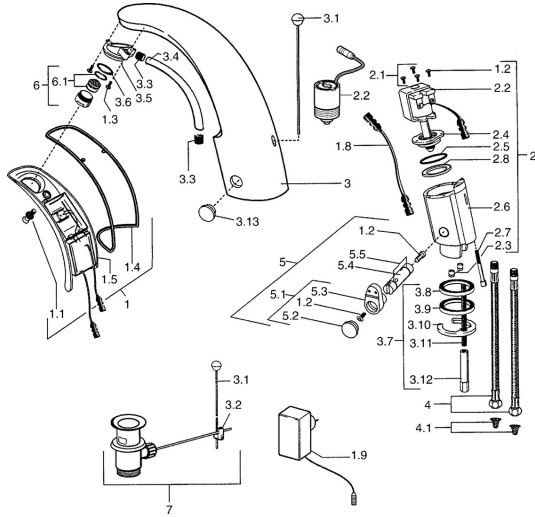

EAN: 4015474540132
static.hansa.com/09402100

Reserveonderdelen

SP09402100

	Naam	Code
1	[DU3779], 230 V	59911666
1.1	Schroef Stopgezet	59911667
1.2	Schroef	59911668
1.3	Bevestigingsbout, M4 Stopgezet	59910234
1.4	O-ring voor waste Stopgezet	59911669
1.8	Aansluitkabel	59910770
1.9	Electrische doos, 230/6 V DC	59911671
2.2	Membraam voor ventiel Stopgezet	59912239
2.2	Magneetventiel	59912240
2.3	Terugslagklep	59911674
2.7	Schroef, M5x60 Stopgezet	59911675
3	Housing Stopgezet	59911676
3.1	Trekstang Chroom	59906423
3.2	Gewrichtstuk	59904624
3.3	Sleeving	59911678
3.5	Houder	59911679
3.7	Bevestigingsset	59911680
3.13	Fixing part Stopgezet	59911681
4	Slangen, M12x1, G3/8, L=400	59911682
4	Flexibele aansluitingen, G3/8x10 (2008-)	59912447
4.1	Vuilfilter	59911684
5	Temperatuur regeling Chroom	59912789
5.1	Hendel	59911688
5.2	Kap Stopgezet	59911689
6	Mousseur, M24x1 Z Chroom	59906826
6.1	Mousseur, M22/24, Z	59906830
7	Wastegarnituur Chroom	59904620